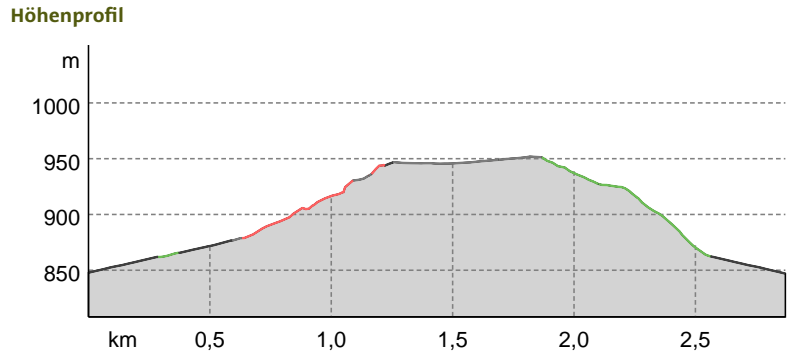

Tourdaten
 Begeisterter
 Rundwanderung für Technik-
 Wanderung

Schwierigkeit	2,9 km	Schwierigkeit	leicht
Dauer	0:50 h	Technische Schwierigkeit	●●●●●●●●
Aufstieg	104 m	Gen	●●●●●●●●
Abstieg	105 m	Fitnessanforderungen	●●●●●●●●

Wegarten

Asphalt	0,7 km
Naturweg	0,8 km
Pfad	0,5 km
Straße	0,8 km
Unbekannt	0 km

Rundwanderung um die Antennenanlage LEUK Teleport & Data Center

Foto: Christian Blattner, Community

Foto: Christian Blattner, Community